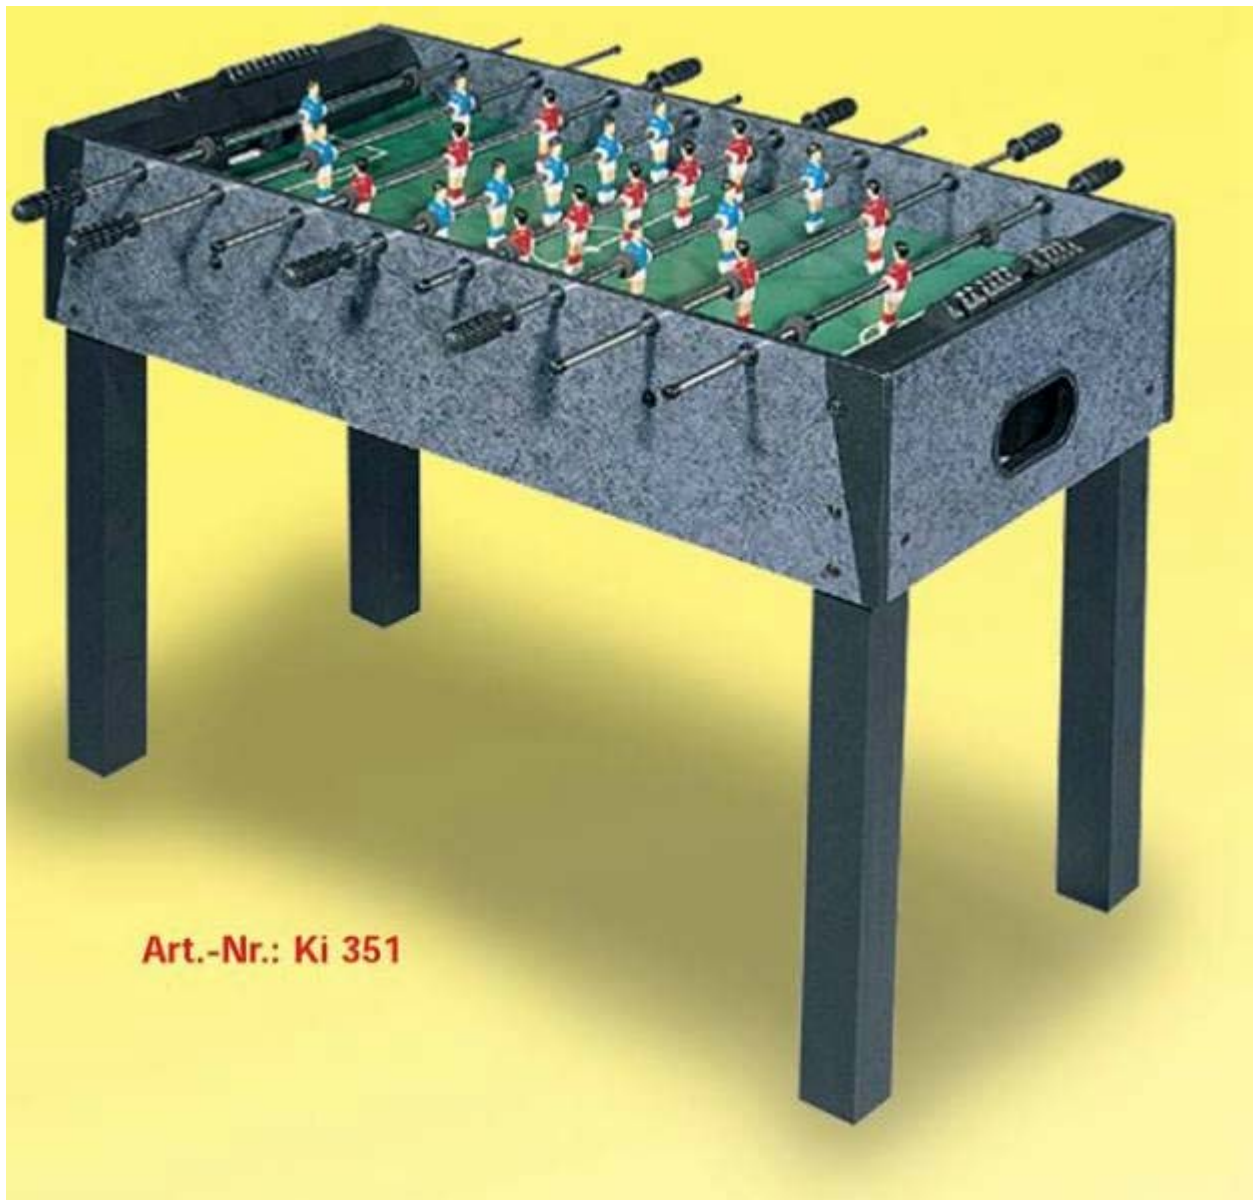

Kicker HOME

"unser Einsteigermodell"

NEU! jetzt mit seitlichen Balleinwurf.

Preis: 170,00 EUR inkl. Versand und MwSt.

Unser neuer Kicker **"HOME"** verfügt über einen Holzkorpus und ist mit einem Dekor in blau-silber beschichtet. Die Vierkantfüße (schwarz) aus Holz bieten dem Kicker einen sicheren Stand und sind höhenverstellbar. Die Stahlrohrstangen haben einen Durchmesser von 13mm und laufen in einem Gleitlager. Mit wenigen Handgriffen kann dieser Kicker demontiert und zur Seite gestellt werden. Die Kickerfiguren sind geschraubt und können bei Bedarf einzeln ausgetauscht werden.

Alle Einzelteile können separat nachbestellt werden.

Spielfeld

Spielfeld mit Nahtlos-Hochgezogenen Eckflächen

Zum Lieferumfang gehören:

Kickerfiguren, PVC-Griffe, Torzähler, Balleinwurf, 4x Bälle und eine ausführliche Aufbauanleitung.

- **Spielfläche L x B: 110 x 58 cm, Außenmaße: L x B: 122 x 62 cm, Höhe: 81 cm, Gewicht ca. 30 kg, Verpackungsmaße: 126 x 69 x 27 cm, Dekor: blau-silber.**

Art.-Nr.: Ki 351

Behrend-Automaten, Erfurterstraße 17, 35039 Marburg, Tel. 05681 6185 Fax 609189
Mobil 0171 7724187
www.behrend-automaten.de, E-Mail behrend-automaten@t-online.de